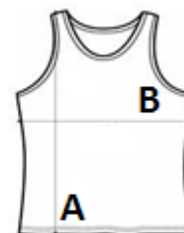

Dzianina siateczkowa

Wykończenie podwójnym stebnowaniem u dołu

KOD CELNY: 61143000

SUGEROWANA ZNAKOWANIA

Sublimacja

KRAJ POCHODZENIA

India, Bangladesh, Pakistan

SPECYFIKACJA ROZMIARU (CM)

	S/M	L/XL	2XL/3XL
Szt./📦	50	50	50
Długość całkowita (A)	67.00	71.00	75.00
Szerokość klatki piersiowej (B)	53.00	59.00	65.00

KOLORY:

 White Black Sporty Red Sporty Purple Sporty Sky Blue Sporty Royal Blue Sporty Navy Spicy Orange Fluorescent Pink Fluorescent Green Fluorescent Yellow