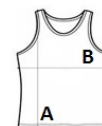

## SPECYFIKACJA ROZMIARU (CM)

	S/M	L/XL	2XL/3XL
Szt./📦	50	50	50
Długość całkowita (A)	67	71	75
Szerokość klatki piersiowej (B)	53	59	65