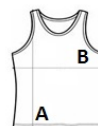

PA046 KID'S REVERSIBLE RUGBY BIB

PROACT.®

GLÓWNE CECHY

160 g/m²

100% poliester

2 zszyte warstwy - każda o gramaturze 160 g/m²

Kontrastowe, wzmocnione, elastyczne wiązanie przy szyi, pod pachami i u dołu zapewnia większą odporność podczas treningu kontaktowego

Kraj pochodzenia:

Bangladesh, Pakistan

2026 : s. 452

2025 : s. 382

SPECYFIKACJA ROZMIARU (CM)

	6/10	10/14
Szt./📦	50	50
Długość całkowita (A)	49.75	59.75
Szerokość klatki piersiowej (B)	38	44

KOLORY:

■ Lime/Spicy Orange
 ■ Sporty Navy/White
 ■ Sporty Red/Sporty Yellow
 ■ Sporty Royal Blue/Green