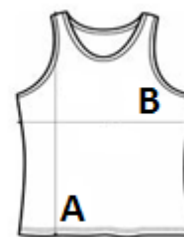

Wykończenie podwójnym stebnowaniem u dołu

KOD CELNY: **61143000**

KRAJ POCHODZENIA

India, Bangladesh, Pakistan

SPECYFIKACJA ROZMIARU (CM)

	6/10	10/14
Szt./☐	50	50
Długość całkowita (A)	50.00	60.00
Szerokość klatki piersiowej (B)	38.00	44.00

KOLORY:

 White Black Sporty Red Sporty Purple Sporty Navy Sporty Royal Blue Sporty Sky Blue Spicy Orange Fluorescent Pink Fluorescent Green Fluorescent Yellow