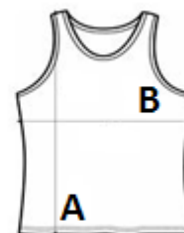

Wykończenie podwójnym stebnowaniem u dołu

KOD CELNY: **61143000**

KRAJ POCHODZENIA

India, Bangladesh, Pakistan

SPECYFIKACJA ROZMIARU (CM)

	6/10	10/14
Szt./☒	50	50
Długość całkowita (A)	50.00	60.00
Szerokość klatki piersiowej (B)	38.00	44.00

KOLORY:

 White Black Sporty Red Sporty Purple Sporty Sky Blue Sporty Royal Blue Sporty Navy Spicy Orange Fluorescent Pink Fluorescent Green Fluorescent Yellow