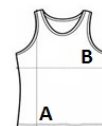

PA048 KID'S REVERSIBLE MULTISPORT BIB

PROACT.®

GLÓWNE CECHY

90 g/m²
 100% poliester
 Dżianina siateczkowa
 2 zszyte warstwy: Każda 90 g/m²

Kraj pochodzenia:

India, Bangladesh, Pakistan

📄 2026 : s. 452

📄 2025 : s. 382

SPECYFIKACJA ROZMIARU (CM)

	6/10	10/14
Szt./📦	50	50
Długość całkowita (A)	50	60
Szerokość klatki piersiowej (B)	38	44

KOLORY:

■ Fluorescent Yellow/Sporty Royal Blue
 ■ Spicy Orange/Black
 ■ Sporty Navy/White
 ■ Sporty Red/Fluorescent Green