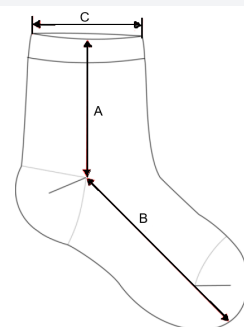

KOD CELNY: **61159699**

KRAJ POCHODZENIA

China

SPECYFIKACJA ROZMIARU (CM)

	35/38	39/42	43/46
Szt./☐	100	100	100
Sock height from top edge to heel (A)	17,00	18,00	19,00
Feet length from heel to sock extremity (B)	17,00	19,00	21,00
Sock opening width (relaxed) (C)	7,00	7,50	8,00