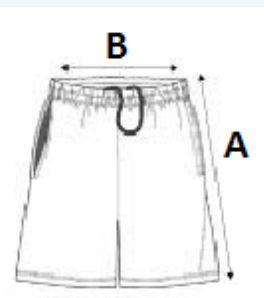

Wykończenie podwójnym stebnowaniem u dołu

KOD CELNY: 61046300

SUGEROWANA ZNAKOWANIA

Sublimacja

KRAJ POCHODZENIA

China

SPECYFIKACJA ROZMIARU (CM)

	S	M	L
Szt./📦	25	25	25
Obwód talii (B)	33.00	35.00	37.00
Zewnętrzna długość nogawki (A)	56.00	58.00	59.00
Obwód bioder (C)	53.00	56.00	59.00

KOLORY:

White