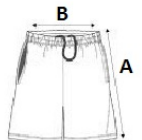

## GŁÓWNE CECHY

150 g/m<sup>2</sup>

100% poliester

Elastyczna talia ze sznurkiem

Kontrastowa lamówka na szwach z przodu i z tyłu

Wykończenie podwójnym stebnowaniem u dołu

## SPECYFIKACJA ROZMIARU (CM)

|                                | 4/6 | 6/8 | 8/10 | 10/12 | 12/14 |
|--------------------------------|-----|-----|------|-------|-------|
| Szt./☐                         | 25  | 25  | 25   | 25    | 25    |
| Obwód talii (B)                |     | 30  | 31   | 32    | 33    |
| Zewnętrzna długość nogawki (A) |     | 37  | 41   | 45    | 49    |
| Obwód bioder (C)               |     | 40  | 42   | 44    | 46    |