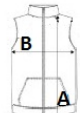

SPECYFIKACJA ROZMIARU (CM)

	XS	S	M	L	XL	2XL	3XL
Szt./📦	15	15	15	15	15	15	15
Długość całkowita (A)	69.50	71.50	73.50	75.50	77.50	79.50	81.50
Szerokość klatki piersiowej (B)	51	54	57	60	63	66	69

KOLORY:

Black