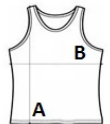

China

 2026 : s. 318

 2025 : s. 289

SPECYFIKACJA ROZMIARU (CM)

	S	M	L	XL	2XL	3XL	4XL
Szt./📦	50	50	50	50	50	50	50
Długość całkowita (A)	74.50	76.50	78.50	80.50	82.50	84.50	86.50
Szerokość klatki piersiowej (B)	51	54	57	60	63	66	69

KOLORY:

Black/White
 Dark Green/White
 Navy/White
 Sporty Red/White
 Sporty Royal Blue/White
 Sporty Yellow/Black
 White/Black