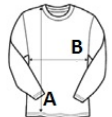

SPECYFIKACJA ROZMIARU (CM)

	XS	S	M	L	XL	2XL	3XL
Szt./	36	36	36	36	36	36	36
Długość całkowita (A)	68	70	72	74	76	78	80
Szerokość klatki piersiowej (B)	50	54	58	62	66	70	74