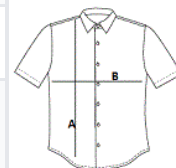

Zaokrąglony dół

Zaszewki w białści i z tyłu

Łatwa pielęgnacja

Krótki rękaw

Perłowe guziki w modelu w kolorze jasnoniebieskim i białym

Guziki pod kolor w pozostałych wariantach kolorystycznych

Taliowany krój

Łatwa pielęgnacja

KOD CELNY: 62064000

SUGEROWANA ZNAKOWANIA

Haft komputerowy, Prasa termiczna, Sitodruk

KRAJ POCHODZENIA

Bangladesh

amfori BSCI

Sedex

SPECYFIKACJA ROZMIARU (CM)

	XXS	XS	S	M	L	XL	2XL	3XL	4XL	5XL	6XL	7XL	8XL
Szt./📦	36	36	36	36	36	36	36	36	12	12	12	6	6
Długość całkowita (A)	62.00	63.00	64.00	65.00	66.00	67.00	68.00	69.00	71.00	73.00	75.00	75.00	75.00
Szerokość klatki piersiowej (B)	44.50	47.00	49.50	52.00	54.50	57.50	59.50	62.00	64.50	67.00	69.50	72.00	74.50
Rozmiarówka producenta	6.00	8.00	10.00	12.00	14.00	16.00	18.00	20.00	22.00	24.00	26.00	28.00	30.00