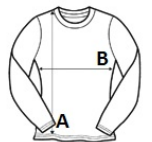

SPECYFIKACJA ROZMIARU (CM)

	XS	S	M	L	XL	2XL
Szt.	36	36	36	36	36	36
Długość całkowita (A)	64	66	68	70	72	74
Szerokość klatki piersiowej (B)	46	48.50	51	53.50	56	58.50