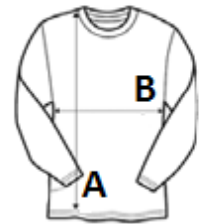

## GŁÓWNE CECHY:

Ściągacz przy dekolcie, na mankietach i na dole  
Nowoczesny dekolt w szpic  
Drobny splot  
Mięka w dotyku dzianina  
Łatwa pielęgnacja

KOD CELNY: 61102099

## SUGEROWANA ZNAKOWANIA

Haft komputerowy

## SPECYFIKACJA ROZMIARU (CM)

	XS	S	M	L	XL	2XL	3XL	4XL
Szt./☐	18	18	18	18	18	18	18	18
Długość całkowita (A)	63.00	65.00	67.00	69.00	71.00	73.00	75.00	77.00
Szerokość klatki piersiowej (B)	47.00	50.00	53.00	56.00	59.00	62.00	65.00	68.00