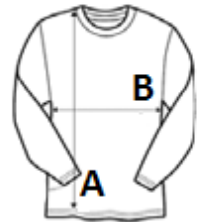

## GŁÓWNE CECHY:

Ściągacz przy dekolcie, na mankietach i na dole  
Nowoczesny dekolt w szpic  
Drobny splot  
Mięka w dotyku dzianina  
Łatwa pielęgnacja

KOD CELNY: 61102099

## SUGEROWANA ZNAKOWANIA

Haft komputerowy

## SPECYFIKACJA ROZMIARU (CM)

	XS	S	M	L	XL	2XL	3XL	4XL
Szt./☐	18	18	18	18	18	18	18	18
Długość całkowita (A)	63.00	65.00	67.00	69.00	71.00	73.00	75.00	77.00
Szerokość klatki piersiowej (B)	47.00	50.00	53.00	56.00	59.00	62.00	65.00	68.00