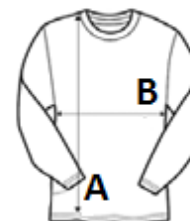

100% Akryl

Washable at 40°C

2026 : s. 224

2025 : s. 102

GŁÓWNE CECHY:

Ściągacz przy dekolcie, na mankietach i na dole

Nowoczesny dekolt w szpic

Drobny splot

Guziki w tym samym kolorze

Łatwa pielęgnacja

KOD CELNY: 61103099

SUGEROWANA ZNAKOWANIA

Haft komputerowy

KRAJ POCHODZENIA

Bangladesh

SPECYFIKACJA ROZMIARU (CM)

	XS	S	M	L	XL	2XL	3XL	4XL	5XL	6XL
Szt./☐	18	18	18	18	18	18	18	18	18	18
Długość całkowita (A)	59.00	60.00	61.00	62.00	63.00	64.00	65.00	66.00	67.00	68.00
Szerokość klatki piersiowej (B)	46.00	48.00	50.00	52.00	54.00	56.50	59.00	61.50	64.00	66.50