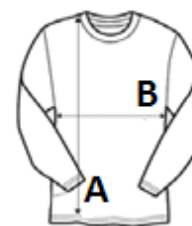

## GŁÓWNE CECHY:

Ściągacz przy dekolcie, na mankietach i na dole

Nowoczesny dekolt w szpic

Drobny splot

Guziki w tym samym kolorze

Łatwa pielęgnacja

KOD CELNY: 61103099

## SUGEROWANA ZNAKOWANIA

Haft komputerowy

## SPECYFIKACJA ROZMIARU (CM)

	XS	S	M	L	XL	2XL	3XL	4XL	5XL	6XL
Szt./📦	18	18	18	18	18	18	18	18	18	18
Długość całkowita (A)	59.00	60.00	61.00	62.00	63.00	64.00	65.00	66.00	67.00	68.00
Szerokość klatki piersiowej (B)	46.00	48.00	50.00	52.00	54.00	56.50	59.00	61.50	64.00	66.50