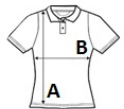

PR616 LADIES' COOLCHECKER® PIQUE POLO **Outlet****GŁÓWNE CECHY**155 g/m²**Fabric**

100% Polyester Pique

Features

Side panels for a fitted shape

Moisture management wicking fabric

Three-button placket

Knitted rib collar

Certyfikaty:**Kraj pochodzenia:**

China, Cambodia

**SPECYFIKACJA ROZMIARU (CM)**

	2XL
Szt./	36
Długość całkowita (A)	70
Szerokość klatki piersiowej (B)	61

**KOLORY:**

Kelly Green