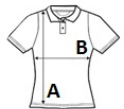

**PR616 LADIES' COOLCHECKER® PIQUE POLO** **Outlet****GLÓWNE CECHY**155 g/m<sup>2</sup>**Fabric**

100% Polyester Pique

**Features**

Side panels for a fitted shape

Moisture management wicking fabric

Three-button placket

Knitted rib collar

**Certyfikaty:****Kraj pochodzenia:**

China, Cambodia

**SPECYFIKACJA ROZMIARU (CM)**

	<b>2XL</b>
<b>Szt./</b>	36
<b>Długość całkowita (A)</b>	70
<b>Szerokość klatki piersiowej (B)</b>	61