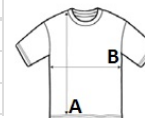

SPECYFIKACJA ROZMIARU (CM)

	XS	S	M	L	XL	2XL	3XL	4XL	5XL
Szt./📦	36	36	36	36	36	36	36	36	36
Długość całkowita (A)	66	68	70	72	74	75	77	0	0
Szerokość klatki piersiowej (B)	46	49	52	55	58	61	64	0	0