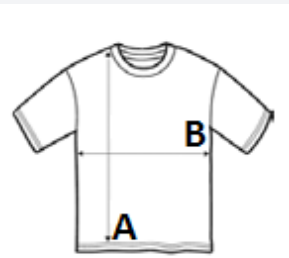

135 g/m²

100% poliester

Ze Szwem bocznym

Washable at 40°C

2026 : s. 272
2025 : s. 151

GŁÓWNE CECHY:

- Zapewniająca przepływ powietrza wstawka z siateczki z tyłu
- Otwory wentylacyjne z boku pod pachami
- Kieszonka na długopis na lewym rękawie
- Okrągły dekolt
- Nowoczesny krój
- Łatwa pielęgnacja

KOD CELNY: 62114390

SUGEROWANA ZNAKOWANIA

Haft komputerowy, Prasa termiczna, Sitodruk

KRAJ POCHODZENIA

China

amfori BSCI

SPECYFIKACJA ROZMIARU (CM)

	XS	S	M	L	XL	2XL	3XL	4XL	5XL
Szt./☐	36	36	36	36	36	36	36	36	36
Długość całkowita (A)	66.00	68.00	70.00	72.00	74.00	75.00	77.00	0.00	0.00
Szerokość klatki piersiowej (B)	46.00	49.00	52.00	55.00	58.00	61.00	64.00	0.00	0.00

KOLORY:

 White Black