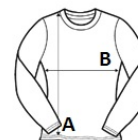

PR696 WOMEN'S KNITTED V-NECK SWEATER

GŁÓWNE CECHY

Dekolt w szpic
 Działina o drobnym splocie
 Ściągacz na mankietach i na dole
 Łatwa pielęgnacja

Sugerowana znakowania:

Haft komputerowy, Prasa termiczna

Certyfikaty:

Kraj pochodzenia:

Bangladesh

2026 : s. 223

2025 : s. 103

SPECYFIKACJA ROZMIARU (CM)

	XS	S	M	L	XL	2XL	3XL	4XL	5XL
Szt./📦	12	12	12	12	12	12	12	12	12
Długość całkowita (A)	59	60	61	62	63	64	65	66	67
Szerokość klatki piersiowej (B)	46	48	50	52	54	56.50	59	61.50	64