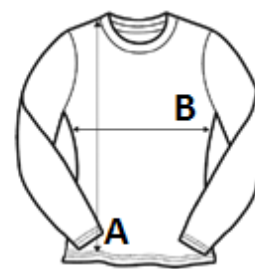

Bawełna/akryl

Washable at 40°C

2026 : s. 223

2025 : s. 103

GŁÓWNE CECHY:

Dekolt w szpic

Dzianina o drobnym splocie

Ściągacz na mankietach i na dole

Łatwa pielęgnacja

KOD CELNY: 61102099

SUGEROWANA ZNAKOWANIA

Haft komputerowy, Prasa termiczna

KRAJ POCHODZENIA

Bangladesh

SPECYFIKACJA ROZMIARU (CM)

	XS	S	M	L	XL	2XL	3XL	4XL	5XL
Szt./☒	12	12	12	12	12	12	12	12	12
Długość całkowita (A)	59.00	60.00	61.00	62.00	63.00	64.00	65.00	66.00	67.00
Szerokość klatki piersiowej (B)	46.00	48.00	50.00	52.00	54.00	56.50	59.00	61.50	64.00