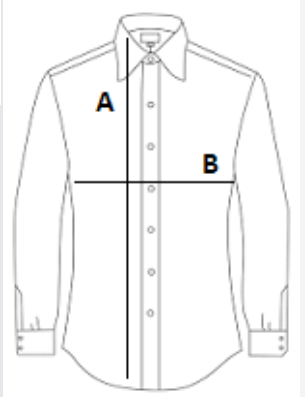

## SPECYFIKACJA ROZMIARU (CM)

	XS	S	M	L	XL	2XL	3XL	4XL
Szt./☒	24	24	24	24	24	24	24	24
Długość całkowita (A)	76.00	76.00	76.00	76.00	76.00	76.00	76.00	76.00
Szerokość klatki piersiowej (B)	48.00	52.00	56.00	60.00	64.00	68.00	72.00	76.00