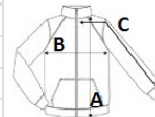

Myanmar

Ciemne kolory prać osobno

2025 : s. 355

SPECYFIKACJA ROZMIARU (CM)

	S	M	L	XL	2XL	3XL
Szt./📦	8	8	8	8	8	8
Długość całkowita (A)	68	68	70,5	70,5	73	73
Szerokość klatki piersiowej (B)	50	52	54,5	57	61	63
Długość rękawa (C)	64	64,5	65	65,5	66	66,5