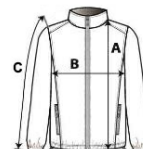

SPECYFIKACJA ROZMIARU (CM)

	2XL	3XL
Szt./📦	8	8
Długość całkowita (A)	73	73
Szerokość klatki piersiowej (B)	62	64
Długość rękawa (C)	67	67,5