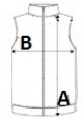

This product has no external logo branding

Stretch binding to armholes and hem

Kraj pochodzenia:

Myanmar

SPECYFIKACJA ROZMIARU (CM)

	S	M	L	XL	2XL	3XL
Szt./📦	12	12	12	12	12	12
Długość całkowita (A)	65	65	67,5	67,5	70	70
Szerokość klatki piersiowej (B)	49,5	51,5	54	56,5	60	63