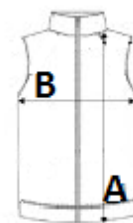

## Special Features

Centre front full zip

2 lower zippered pockets

KOD CELNY: 61013090

## SPECYFIKACJA ROZMIARU (CM)

	S	M	L
Szt./📦	16	16	16
Długość całkowita (A)	68.50	68.50	71.00
Szerokość klatki piersiowej (B)	51.50	55.50	58.00