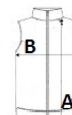

Special Features

2 zipped pockets

Made using recycled materials

Kraj pochodzenia:

Myanmar

SPECYFIKACJA ROZMIARU (CM)

	3/4	5/6
Szt./📦	8	8
Długość całkowita (A)	43	45,5
Szerokość klatki piersiowej (B)	38	40,5