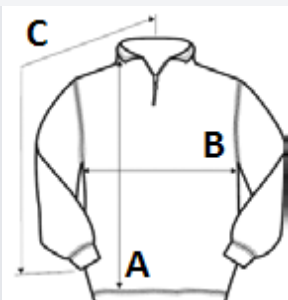

## Special Features

Fleece cuffs

KOD CELNY: **61023090**

KRAJ POCHODZENIA

**Bangladesh**

## SPECYFIKACJA ROZMIARU (CM)

	XS
Szt./📦	16
Długość całkowita (A)	0.00
Szerokość klatki piersiowej (B)	0.00
Długość rękawa (C)	0.00