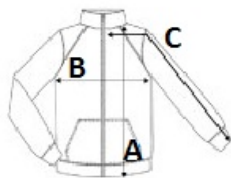

Fleece cuffs

2 zipped lower pockets

Kraj pochodzenia:

Bangladesh

SPECYFIKACJA ROZMIARU (CM)

	XS	S	M	L	XL	2XL	3XL
Szt./📦	16	16	16	16	16	16	16
Długość całkowita (A)	0	62.50	65	65	67.50	67.50	67.50
Szerokość klatki piersiowej (B)	0	50	52	54.50	57	60.75	63.25
Długość rękawa (C)	0	62	62.50	63	63.50	64	64.50