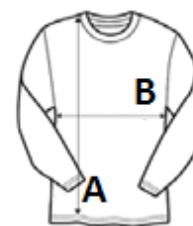

SPECYFIKACJA ROZMIARU (CM)

	S	M	L	XL	2XL	3XL
Szt./☐	24	24	24	24	24	24
Długość całkowita (A)	67.00	69.00	71.00	72.00	74.00	75.00
Szerokość klatki piersiowej (B)	42.50	45.00	47.50	50.00	52.50	55.00