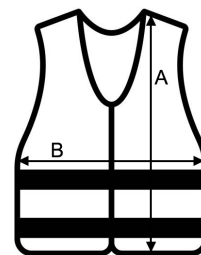

Conforms with ISO EN17353

Hook and loop fastening

KOD CELNY: **62113390**

SUGEROWANA ZNAKOWANIA

Haft komputerowy, Prasa termiczna, Sitodruk

KRAJ POCHODZENIA

China

SPECYFIKACJA ROZMIARU (CM)

	3/4	5/6	7/8	9/10	11/12	32	34
Szt./☐	50	50	50	50	50	50	50
Długość całkowita (A)	40.00	43.00	46.00	50.00	54.00	58.00	62.00
Szerokość klatki piersiowej (B)	43.00	44.00	46.00	48.00	50.00	52.00	54.00

KOLORY: