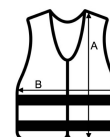

Centre front zip

7 Pockets for added storage.

ID Pocket

2 Radio loops

D-ring attachment

Sugerowana znakowania:

Haft komputerowy, Prasa termiczna

Kraj pochodzenia:

China

2026 : s. 303

SPECYFIKACJA ROZMIARU (CM)

	S	M	L	XL	2XL	3XL
Szt./📦	50	50	50	50	50	50
A	75	75	75	75	75	75
B	116	120	124	132	136	140

KOLORY:

Orange
 Orange/Navy
 Yellow
 Yellow/Black
 Yellow/Navy
 Yellow/Orange