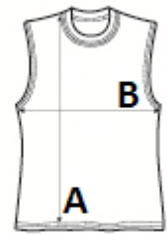

190 g/m²

Bawełna/elastan

Odrywana etykieta

Washable at 40°C

2026 : s. 67

GŁÓWNE CECHY:

Racer shaping on front and back

Cropped length

Stretch fabric

Ciemne kolory prać osobno

KOD CELNY: 61091000

SUGEROWANA ZNAKOWANIA

Haft komputerowy

KRAJ POCHODZENIA

Bangladesh

amfori BSCI

Sedex²

SPECYFIKACJA ROZMIARU (CM)

	XS	S	M	L	XL
Szt./☐	36	36	36	36	36
Długość całkowita (A)	35.50	37.00	38.50	40.00	41.50
Szerokość klatki piersiowej (B)	33.00	35.00	37.00	39.00	41.00

KOLORY:

 White

 Black