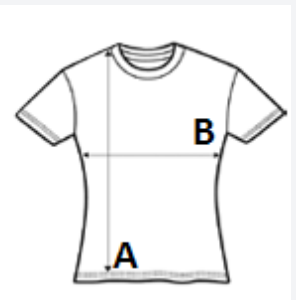

100% oddychający poliester

Lamówka wokół szyi

Style

Rękawy typu raglan

Podwójne przeszycia na rękawach i u dołu koszulki

Wydłużony tył koszulki

KOD CELNY: **61099020**

SUGEROWANA ZNAKOWANIA

Sublimacja, Sitodruk, Prasa termiczna, Folia flex, Haft komputerowy

KRAJ POCHODZENIA

China

amfori BSCI

ATM-APPROVED
VEGAN

SPECYFIKACJA ROZMIARU (CM)

	XS	S	M	L	XL	2XL
Szt./☒	50	50	50	50	50	50
Długość całkowita (A)	60.00	62.00	64.00	66.00	68.00	70.00
Szerokość klatki piersiowej (B)	41.00	44.00	47.00	50.00	53.00	56.00

KOLORY:

 White

 Royal Blue

 Neon Orange

 Apple Green

 Black

 Petroleum Blue

 Neon Pink 2