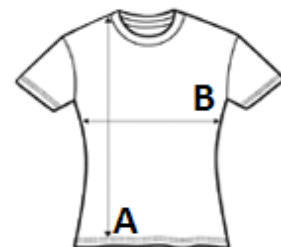

Quality

100% oddychający poliester

Lamówka wokół szyi

Style

Rękawy typu raglan

Podwójne przeszycia na rękawach i u dołu koszulki

Wydłużony tył koszulki

KOD CELNY: 61099020

SUGEROWANA ZNAKOWANIA

Haft komputerowy, Folia flex, Prasa termiczna,
Sitodruk, Sublimacja

KRAJ POCHODZENIA

China

amfori BSCI

SPECYFIKACJA ROZMIARU (CM)

	XS	S	M	L	XL	2XL
Szt./📦	50	50	50	50	50	50
Długość całkowita (A)	60.00	62.00	64.00	66.00	68.00	70.00
Szerokość klatki piersiowej (B)	41.00	44.00	47.00	50.00	53.00	56.00