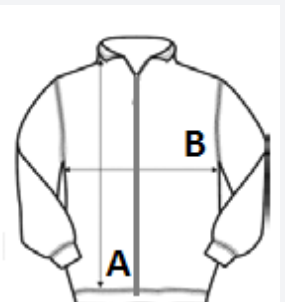

Bangladesh

amfori BSCI

ATM-APPROVED
VEGAN

SPECYFIKACJA ROZMIARU (CM)

	XS	S	M	L	XL	2XL
Szt./☐	30	30	30	30	30	30
Długość całkowita (A)	68.00	70.00	72.00	74.00	76.00	78.00
Szerokość klatki piersiowej (B)	51.00	55.00	58.00	61.00	64.00	67.00