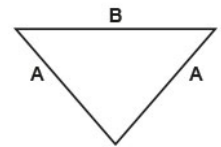

90% poliester - 10% bawełna

KOD CELNY: **61171000**

SUGEROWANA ZNAKOWANIA

Haft komputerowy, Folia flex, Prasa termiczna, Sitodruk, Sublimacja

KRAJ POCHODZENIA

China

SPECYFIKACJA ROZMIARU (CM)

	U
Szt./📦	300
Długość (A)	62.00
Szerokość (B)	87.50