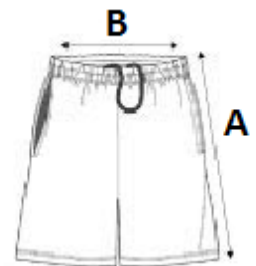

100% gładki poliester

Style

Elastyczna talia z troczkiem.

Wzmocnione szwy

Nasze zapasy OUTLET Bright Green i Red są mieszane i zawierają również sztuki ze starymi etykietami modelu (90100) oraz haftowanymi nogawkami

KOD CELNY: 61034300

SUGEROWANA ZNAKOWANIA

Haft komputerowy, Folia flex, Prasa termiczna,
Sitodruk, Sublimacja

KRAJ POCHODZENIA

China

amfori BSCI

ATA-APPROVED
VEGAN

SPECYFIKACJA ROZMIARU (CM)

	S	M	L	XL	2XL
Szt./📦	50	50	50	50	50
Obwód talii (B)	34.00	37.00	40.00	43.00	46.00
Wewnętrzna długość nogawki (A)	20.00	21.00	22.00	23.00	24.00
Zewnętrzna długość nogawki (A)	43.00	45.00	47.00	49.00	51.00