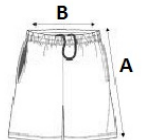

Elastyczna talia z troczkiem.

Wzmocnione szwy

Nasze zapasy OUTLET Bright Green i Red są mieszane i zawierają również sztuki ze starymi etykietami modelu (90100) oraz haftowanymi nogawkami

Sugerowana znakowania:

Haft komputerowy, Folia flex, Prasa termiczna, Sitodruk, Sublimacja

Certyfikaty:

Kraj pochodzenia:

China

2026 : s. 340

2025 : s. 307

SPECYFIKACJA ROZMIARU (CM)

	S	M	L	XL	2XL
Szt./📦	50	50	50	50	50
Obwód talii (B)	34	37	40	43	46
Wewnętrzna długość nogawki (A)	20	21	22	23	24
Zewnętrzna długość nogawki (A)	43	45	47	49	51