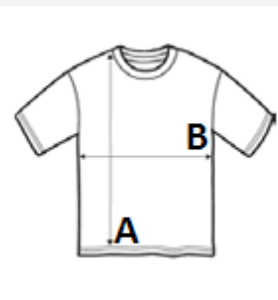

Quality

1X1 RIB 180

100% bawełny ringspun

Style

Oblamowany karczek

Otwór na głowę typu kopertowego

Kontrastowe obszycia

Zapięcie na zatrzaski w kroku

KOD CELNY: 61112090

SUGEROWANA ZNAKOWANIA

Druk cyfrowy (DTF), Haft komputerowy, Folia flex, Prasa termiczna, Sitodruk

KRAJ POCHODZENIA

India, Bangladesh

amfori BSCI

VEGAN

SPECYFIKACJA ROZMIARU (CM)

| | 3/6M | 6/12M | 12/18M |
|---------------------------------|-------|-------|--------|
| Szt./📦 | 100 | 100 | 100 |
| Długość całkowita (A) | 39.00 | 42.00 | 45.00 |
| Szerokość klatki piersiowej (B) | 21.00 | 23.00 | 25.00 |
| Wysokość dziecka | 60-67 | 68-74 | 75-81 |