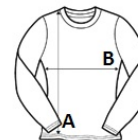

SO01403 SOL'S MARINE WOMEN - LONG SLEEVE STRIPED T-SHIRT **Outlet**

SOL'S
the fair spirit

GŁÓWNE CECHY150 g/m²**Quality**

JERSEY 150

100% bawełna ringspun

Style

Okragły ściągacz

Szwy boczne

Na karczku wykończenia typu Chambray

Sugerowana znakowania:

Druk cyfrowy (DTF), Haft komputerowy, Folia flex, Prasa termiczna, Sitodruk

Certyfikaty:**Kraj pochodzenia:**

Bangladesh

2025 : s. 28

**SPECYFIKACJA ROZMIARU (CM)**

	S	M	L	XL
Szt./📦	50	50	50	50
Długość całkowita (A)	62	64	66	68
Szerokość klatki piersiowej (B)	42	44	46	48

**KOLORY:**

White/Navy