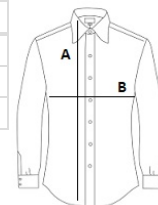

## SPECYFIKACJA ROZMIARU (CM)

	XS	S	M	L	XL	2XL
Szt./📦	20	20	20	20	20	20
Długość całkowita (A)	65	66	67	68	69	70
Szerokość klatki piersiowej (B)	41	44	47	48	50	52