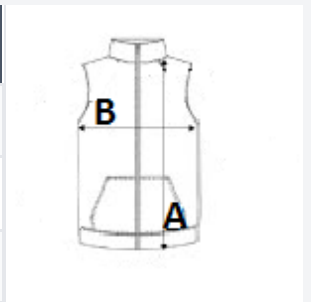

KOD CELNY: 62114390

SUGEROWANA ZNAKOWANIA

Folia flex, Prasa termiczna

KRAJ POCHODZENIA

China, Cambodia

SPECYFIKACJA ROZMIARU (CM)

	S	M	L	XL	2XL
Szt./☐	10	10	10	10	10
Długość całkowita (A)	60.00	62.00	64.00	66.00	68.00
Szerokość klatki piersiowej (B)	47.00	49.00	51.00	53.00	55.00