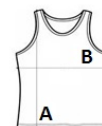

## GŁÓWNE CECHY

150 g/m<sup>2</sup>**Quality**

JUSTIN 150

100% bawełny ringspun

Lamówka

**Style**

TYP RACERBACK

BOCZNE SZWY

**Sugerowana znakowania:**

Druk cyfrowy (DTF), Haft komputerowy, Folia flex, Prasa termiczna, Sitodruk

**Certyfikaty:****Kraj pochodzenia:**

Bangladesh

2026 : s. 31

2025 : s. 29

## SPECYFIKACJA ROZMIARU (CM)

	XS	S	M	L	XL	2XL
Szt./📦	100	100	100	100	100	100
Długość całkowita (A)	62	64	66	68	69	70
Szerokość klatki piersiowej (B)	39	41	43	45	47	49