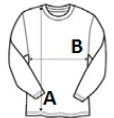

SO02071 SOL'S SPORTY LSL MEN - LONG SLEEVE SPORTS T-SHIRT

SOL'S
the fair spirit

GŁÓWNE CECHY140 g/m²**Quality**

POLIESTER SIATKOWY 140

100% oddychający poliester

Style

Okrągły dekolt

Szwy boczne

Lamówka wokół dekoltu

Sugerowana znakowania:

Haft komputerowy, Folia flex, Prasa termiczna, Sitodruk, Sublimacja

Certyfikaty:**Kraj pochodzenia:**

Bangladesh

2026 : s. 338

2025 : s. 306

**SPECYFIKACJA ROZMIARU (CM)**

	S	M	L	XL	2XL	3XL
Szt./📦	50	50	50	50	50	50
Długość całkowita (A)	70	72	74	76	77	78
Szerokość klatki piersiowej (B)	49	52	55	58	61	64

**KOLORY:**