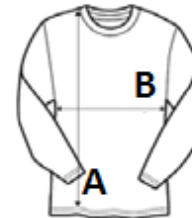

POLIESTER SIATKOWY 140

100% oddychający poliester

Style

Okrągły dekolt

Szywy boczne

Lamówka wokół dekoltu

KOD CELNY: 61099020

SUGEROWANA ZNAKOWANIA

Haft komputerowy, Folia flex, Prasa termiczna,
Sitodruk, Sublimacja

KRAJ POCHODZENIA

Bangladesh

amfori BSCI

SPECYFIKACJA ROZMIARU (CM)

	S	M	L	XL	2XL	3XL
Szt./📦	50	50	50	50	50	50
Długość całkowita (A)	70.00	72.00	74.00	76.00	77.00	78.00
Szerokość klatki piersiowej (B)	49.00	52.00	55.00	58.00	61.00	64.00