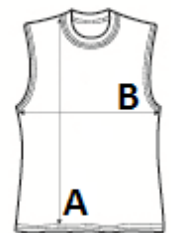

Style

Szwy boczne

Lamówka wokół dekoltu i otworów na ramiona

KOD CELNY: 61099020

SUGEROWANA ZNAKOWANIA

Sublimacja, Sitodruk, Prasa termiczna, Folia flex, Haft komputerowy

KRAJ POCHODZENIA

Bangladesh

amfori BSCI

ATM-APPROVED
VEGAN

SPECYFIKACJA ROZMIARU (CM)

	S	M	L	XL	2XL	3XL
Szt./☐	50	50	50	50	50	50
Długość całkowita (A)	69.00	71.00	73.00	74.00	75.00	76.00
Szerokość klatki piersiowej (B)	45.00	48.00	51.00	54.00	57.00	60.00