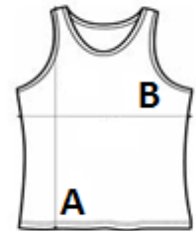

Quality

100% oddychający poliester

Style

Szwycy boczne

Dopasowany krój

Racerback

Lamówka wokół dekoltu i otworów na ramiona

KOD CELNY: 61099020

SUGEROWANA ZNAKOWANIA

Haft komputerowy, Folia flex, Prasa termiczna,
Sitodruk, Sublimacja

KRAJ POCHODZENIA

Bangladesh

amfori BSCI

SPECYFIKACJA ROZMIARU (CM)

	XS	S	M	L	XL	2XL
Szt./📦	50	50	50	50	50	50
Długość całkowita (A)	61.00	63.00	65.00	67.00	69.00	71.00
Szerokość klatki piersiowej (B)	35.00	38.00	41.00	44.00	47.00	50.00