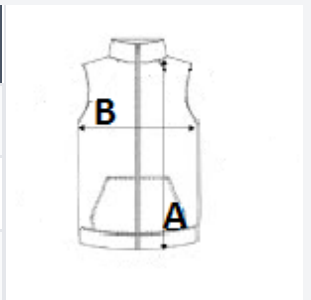

KOD CELNY: 61103099

KRAJ POCHODZENIA

Bangladesh

amfori BSCI

ATM-APPROVED
VEGAN

SPECYFIKACJA ROZMIARU (CM)

	S	M	L	XL	2XL	3XL
Szt./☐	10	10	10	10	10	10
Długość całkowita (A)	68.00	70.00	72.00	74.00	76.00	78.00
Szerokość klatki piersiowej (B)	54.00	57.00	60.00	63.00	66.00	69.00