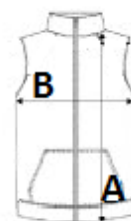

KOD CELNY: 61103099

KRAJ POCHODZENIA

Bangladesh

amfori BSCI

OEKO
TEX[®]
STANDARD
100

VEGAN

SPECYFIKACJA ROZMIARU (CM)

	S	M	L	XL	2XL
Szt./📦	10	10	10	10	10
Długość całkowita (A)	62.00	64.00	66.00	68.00	70.00
Szerokość klatki piersiowej (B)	47.00	50.00	53.00	56.00	59.00