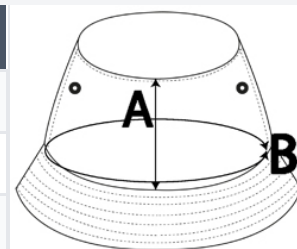

Dwustronny i dwukolorowy

Style

Dwustronna i dwukolorowa

KOD CELNY: 65050090

KRAJ POCHODZENIA

Bangladesh

SPECYFIKACJA ROZMIARU (CM)

	S/M	M/L
Szt./☐	100	100
A	8.00	9.00
B	59.00	61.00