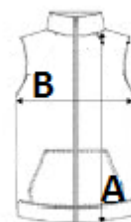

Wysoki kołnierz

Elastyczne lamówki w kolorze ton w ton przy otworach na ręce i na dole

Torba do przechowywania

KOD CELNY: 62114390

SUGEROWANA ZNAKOWANIA

Folia flex, Prasa termiczna

KRAJ POCHODZENIA

Bangladesh

SPECYFIKACJA ROZMIARU (CM)

	S	M	L	XL	2XL
Szt./☐	10	10	10	10	10
Długość całkowita (A)	60.00	62.00	63.00	64.00	65.00
Szerokość klatki piersiowej (B)	48.00	51.00	54.00	57.00	60.00

KOLORY:

■ Black

■ French Navy