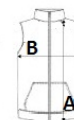

2025 : s. 268

SPECYFIKACJA ROZMIARU (CM)

	XS	S	M	L	XL	2XL
Szt./📦	10	10	10	10	10	10
Długość całkowita (A)	64	68	69	70	71	72
Szerokość klatki piersiowej (B)	52	55	58	61	64	67

KOLORY:

Army/Dark Army Carbon Grey/Black Shear Beige/Beige