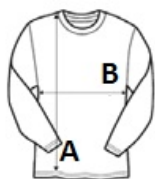

SPECYFIKACJA ROZMIARU (CM)

	XS	S	M	L	XL	2XL	3XL
Szt./	100	100	100	100	100	100	100
Długość całkowita (A)	58	60	62	64	66	68	70
Szerokość klatki piersiowej (B)	44	47	50	53	56	59	62