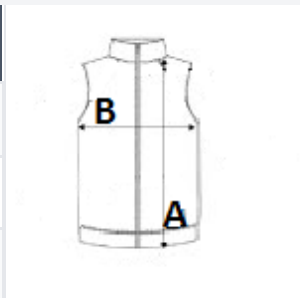

High collar

Tone-on-tone elasticated bias binding at armholes and bottom

Storage bag

KOD CELNY: 62029000

KRAJ POCHODZENIA

Bangladesh

SPECYFIKACJA ROZMIARU (CM)

	4A	6A	8A	10A	12A	14A
Szt./☐	20	20	20	20	20	20
Długość całkowita (A)	40.00	43.00	47.00	50.00	54.00	58.00
Szerokość klatki piersiowej (B)	35.00	38.00	41.00	44.00	47.00	50.00