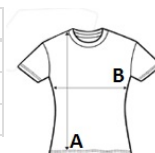

SO11398 SOL'S MARYLIN - WOMEN'S SHORT SLEEVE LONG KIMONO T-SHIRT **Outlet**

SOL'S
the fair spirit

GŁÓWNE CECHY115 g/m²**Quality**

SHEER JERSEY 115

100% czesana bawełna ringspun

Style

Kobięcy i modny

głęboki dekolt,

wzmacniająca taśma na karku

rękawy kimonowe,

Sugerowana znakowania:

Druk cyfrowy (DTF), Haft komputerowy, Folia flex, Prasa termiczna, Sitodruk

Certyfikaty:**Kraj pochodzenia:**

Bangladesh

2026 : s. 31

2025 : s. 29

**SPECYFIKACJA ROZMIARU (CM)**

	S	M	L	XL	2XL
Szt./	50	50	50	50	50
Długość całkowita (A)	71	73	75	77	79
Szerokość klatki piersiowej (B)	53	56	59	62	67

**KOLORY:**
 Deep Black
 White