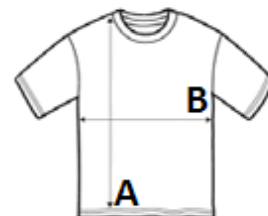

Quality

POLIESTER SIATKOWY 140

100% oddychający poliester

lamówka wokół szyi

Style

Rękawy typu raglan

wydłużony tył

KOD CELNY: 61099020

SUGEROWANA ZNAKOWANIA

Haft komputerowy, Folia flex, Prasa termiczna,
Sitodruk, Sublimacja

KRAJ POCHODZENIA

China

amfori BSCI

SPECYFIKACJA ROZMIARU (CM)

	XXS	XS	S	M	L	XL	2XL	3XL
Szt./📦	50	50	50	50	50	50	50	50
Długość całkowita (A)	66.00	68.00	70.00	72.00	74.00	76.00	78.00	80.00
Szerokość klatki piersiowej (B)	44.00	47.00	50.00	53.00	56.00	59.00	62.00	65.00